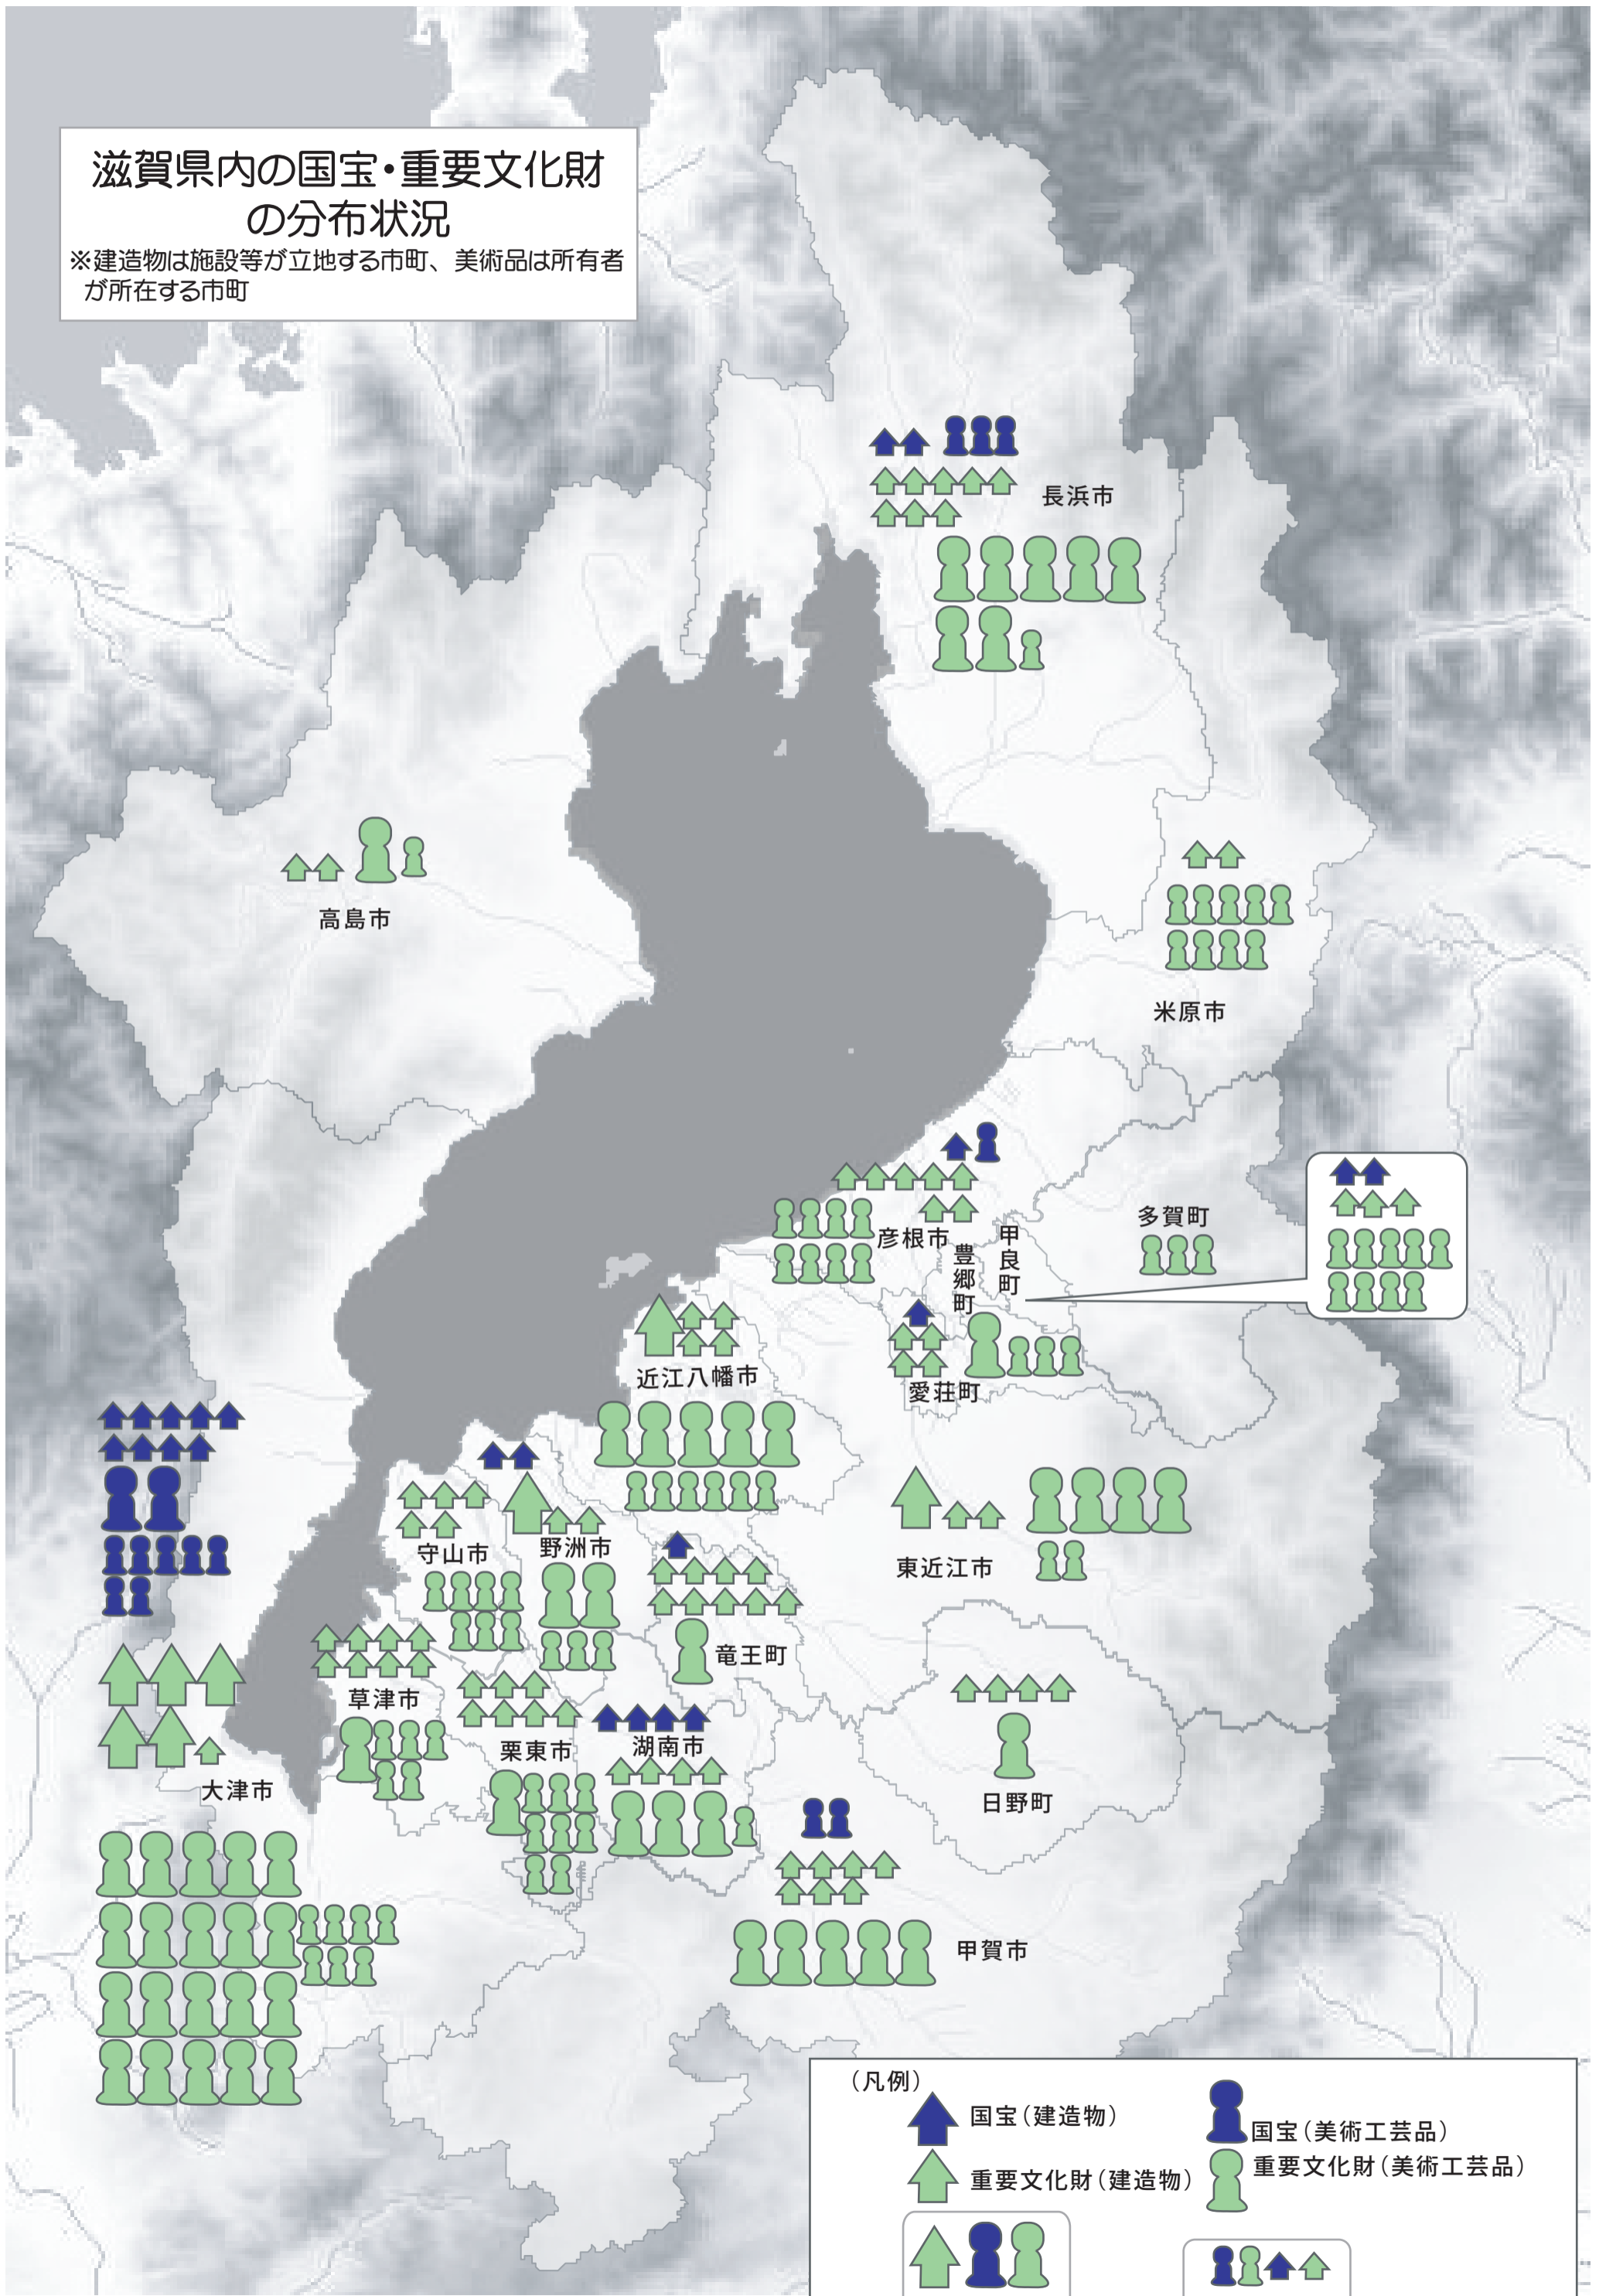

滋賀県内の国宝・重要文化財 の分布状況

※建造物は施設等が立地する市町、美術品は所有者が所在する市町

(凡例)

	国宝(建造物)		国宝(美術工芸品)
	重要文化財(建造物)		重要文化財(美術工芸品)
 【単位:10件】		 【単位:1件】	