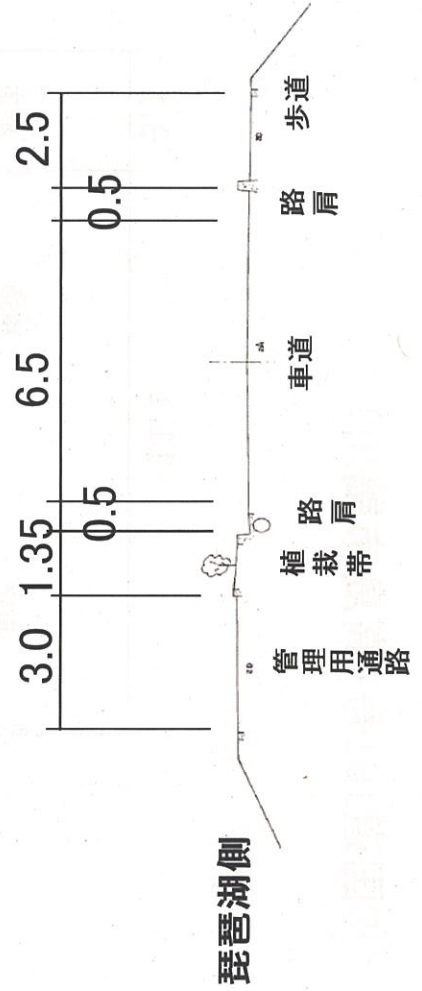

1.35 4.3 0.35

車道

路肩

路肩

琵琶湖側

⑬ 高島市道 湖岸線 (高島市今津町今津)

⑭ 一般県道 安曇川今津線 (高島市)

⑮国道161号(高島市鵜川)