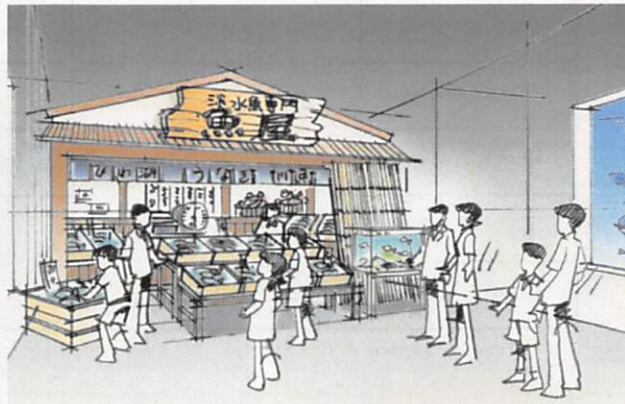

「ヨシ原に入ってみよう」や「田んぼへ」のコーナーでは、ヨシ原の中の世界や田んぼの中の生き物や暮らしとのつながりを臨場感あふれるジオラマで紹介しします。また、「生き物コレクション」のコーナーでは、これまで収集した琵琶湖やその集水域に生息する生き物の実物標本を展示し、美しさと多様さを感じられる空間を演出します。

田んぼへ

ヨシ原に入ってみよう

私たちの暮らし

みんなで作るびわこアルバム

生き物コレクション

水族展示 湖のいまと私たち～水の生き物と暮らし～ 展示内容

水族展示では、人との関わりを中心に琵琶湖にすむさまざまな生き物を紹介するとともに、古代湖としての琵琶湖の価値を発信します。

「川の中へ」のコーナーでは、琵琶湖に流れ込む川で行われるヤナ漁の場面を再現し、ヤナに飛び跳ねる魚の様子や、下流部で産卵する魚の様子を観察していただけます。また、「古代湖の世界」では、世界有数の古代湖であるバイカル湖とアフリカ大地溝帯の湖に生息する生き物を展示します。さらには、肉眼では見えない微小な生き物の生態をダイナミックに展示する「マイクロアクアリウム」のコーナーもあります。

「古代湖の世界」

淡水に生息する世界で唯一のアザラシである バイカルアザラシ（関西初）、バイカル湖にすむ固有種（日本唯一）等を展示します。

「マイクロアクアリウム」

肉眼では見えないプランクトンなどの微小な生き物の生態をライブによる大映像で紹介합니다。

「川の生き物とその環境」

水槽にヤナを再現することで、実際の魚がジャンプしたり、産卵をする生態を紹介します。

「暮らしの中の魚たち（湖魚の魚屋）」

琵琶湖周辺の魚屋（川魚店）で売られている四季折々の湖魚やその料理を精巧なレプリカで紹介します。

4 今後のリニューアルのスケジュール

(1) 第2期リニューアル（平成28年度～30年度）

交流空間の整備（樹冠トレイル・大人のディスカバリー等の整備、レストラン・ショップのリニューアルなど）

「樹冠トレイル」

琵琶湖が一望でき、屋外の森を上から観察できる空中遊歩道

「大人のディスカバリー」

標本やはく製に自由に触れ、顕微鏡で観察できるスペース

(2) 第3期リニューアル（平成30年度～32年度）