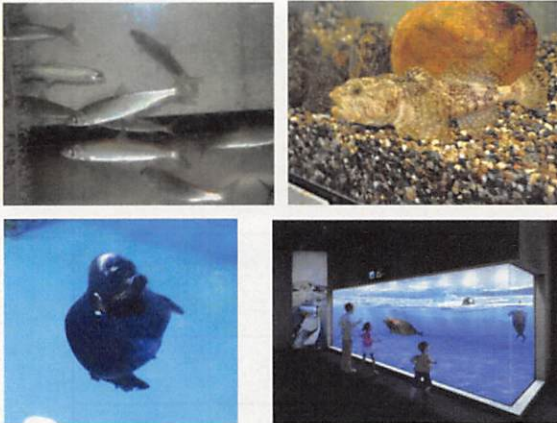

「ヨシ原に入ってみよう」や「田んぼへ」のコーナーでは、ヨシ原の中の世界や田んぼの中の生き物や暮らしとのつながりを臨場感あふれるジオラマで紹介しします。また、「生き物コレクション」のコーナーでは、これまで収集した琵琶湖やその集水域に生息する生き物の実物標本を展示し、美しさと多様さを感じられる空間を演出します。

田んぼへ

ヨシ原に入ってみよう

私たちの暮らし

みんなで作るびわこアルバム

生き物コレクション

水族展示 湖のいまと私たち～水の生き物と暮らし～ 展示内容

水族展示では、人との関わりを中心に琵琶湖にすむさまざまな生き物を紹介するとともに、古代湖としての琵琶湖の価値を発信します。

「川の中へ」のコーナーでは、琵琶湖に流れ込む川で行われるヤナ漁の場面を再現し、ヤナに飛び跳ねる魚の様子や、下流部で産卵する魚の様子を観察していただけます。また、「古代湖の世界」では、世界有数の古代湖であるバイカル湖とアフリカ大地溝帯の湖に生息する生き物を展示します。さらには、肉眼では見えない微小な生き物の生態をダイナミックに展示する「マイクロアクアリウム」のコーナーもあります。

「古代湖の世界」

淡水に生息する世界で唯一のアザラシである バイカルアザラシ（関西初）、バイカル湖にすむ固有種（日本唯一）等を展示します。

「マイクロアクアリウム」

肉眼では見えないプランクトンなどの微小な生き物の生態をライブによる大映像で紹介합니다。

「川の生き物とその環境」

水槽にヤナを再現することで、実際の魚がジャンプしたり、産卵をする生態を紹介します。

「暮らしの中の魚たち（湖魚の魚屋）」

琵琶湖周辺の魚屋（川魚店）で売られている四季折々の湖魚やその料理を精巧なレプリカで紹介します。