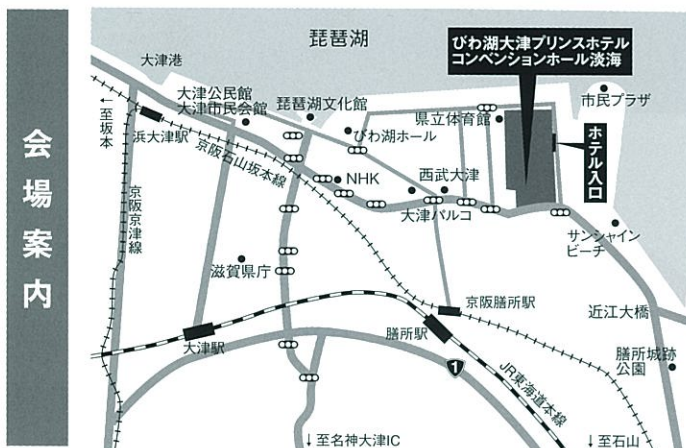

※先着順のため、申し込み者多数の場合は、お断りすることがございますので、あらかじめご了承ください。
※要約筆記を準備します。

琵琶湖保全再生法シンポジウム 参加申込書

送信先

FAX:077-527-0840

お名前	※		
年齢	歳	参加希望人数	名
	※申込者を含めて5名まで		
住所	〒		
電話番号	FAX番号		
メールアドレス (PCからの受信が可能なもの)			
要約筆記の利用を希望する方はチェックをお願いします <input type="checkbox"/>			
要約筆記とは話の内容、講演の内容などをリアルタイムで文字通訳する筆記通訳のことです。			

※印は記入必須項目です

〈アクセス〉

■びわ湖大津プリンスホテルへのアクセス

JR大津駅から無料シャトルバスまたはタクシーで約10分
JR大津駅から路線バス(なぎさ公園線・大津プリンスホテル下車)
JR石山駅から路線バス(湖岸經由浜大津行・西ノ庄下車)徒歩5分
名神高速道路大津I.C.より3.7km(約10分)

■無料シャトルバスのご案内

JR大津駅北口の改札から道路を挟んだ向かい側左手の日本生命ビルより約50m琵琶湖側に「無料シャトルバスのりば」があり、土・休日はライオンズマークの入った近江鉄道バスでびわ湖大津プリンスホテルに直行できます。
※JR大津駅発の便は毎時0分・30分に出発。