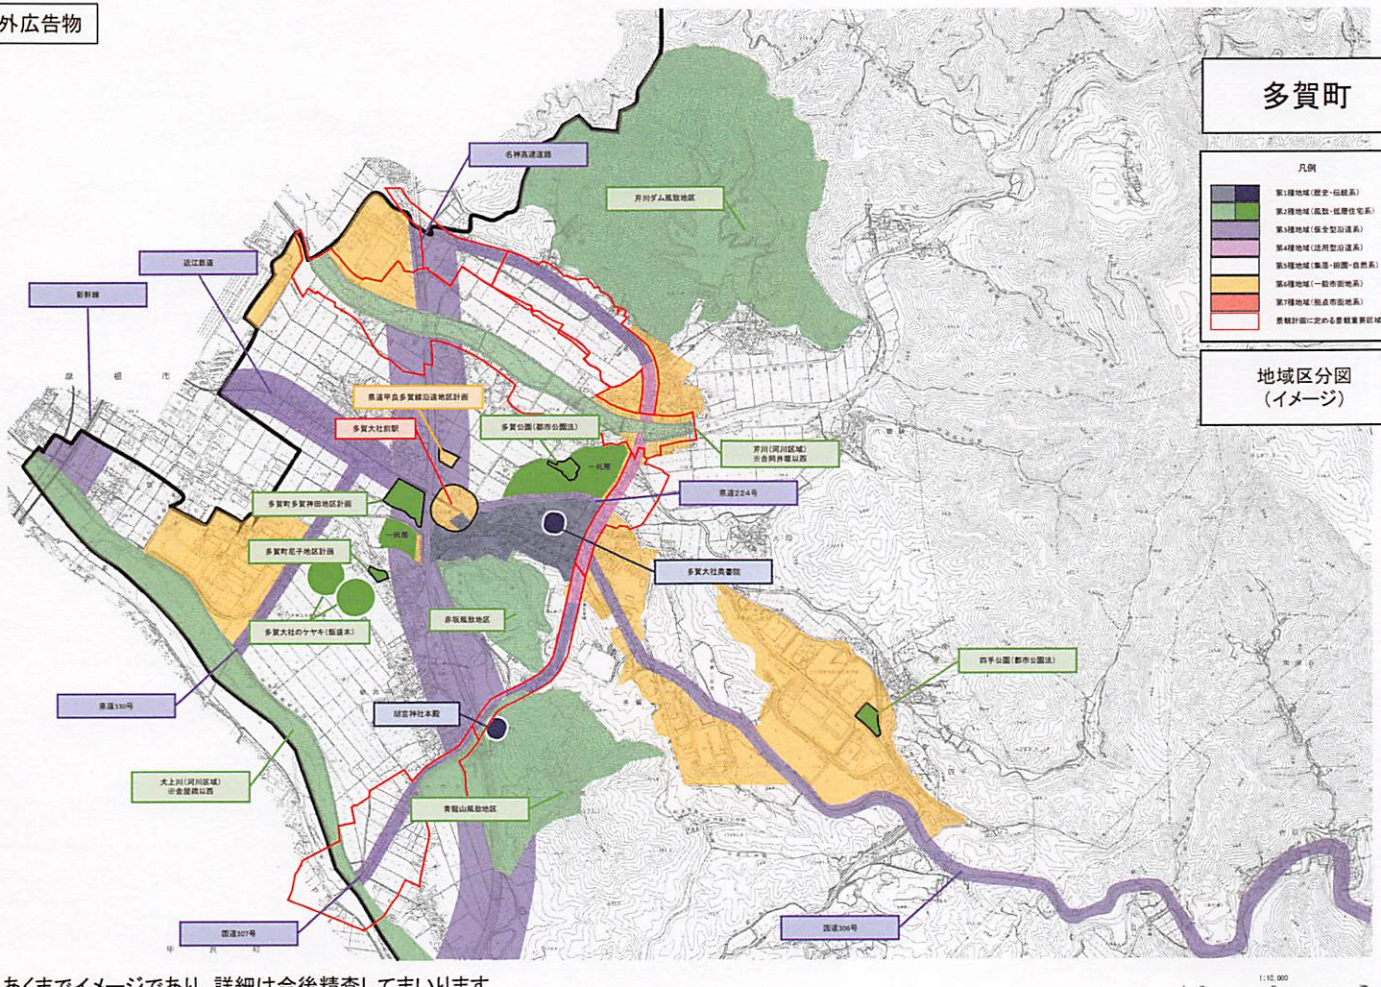

日野町

竜王町

屋外広告物

屋外広告物

**甲良町**

凡例

- 第1種地域 (歴史・伝統系)
- 第2種地域 (風致・住居住宅系)
- 第3種地域 (保全型防護系)
- 第4種地域 (活用型防護系)
- 第5種地域 (風景・田園・自然系)
- 第6種地域 (一般市街地系)
- 第7種地域 (拠点市街地系)

地域区分図 (イメージ)

注:あくまでイメージであり、詳細は今後精査してまいります

**多賀町**

凡例

- 第1種地域 (歴史・伝統系)
- 第2種地域 (風致・住居住宅系)
- 第3種地域 (保全型防護系)
- 第4種地域 (活用型防護系)
- 第5種地域 (風景・田園・自然系)
- 第6種地域 (一般市街地系)
- 第7種地域 (拠点市街地系)

地域区分図 (イメージ)

注:あくまでイメージであり、詳細は今後精査してまいります

注:あくまでイメージであり、詳細は今後精査してまいります