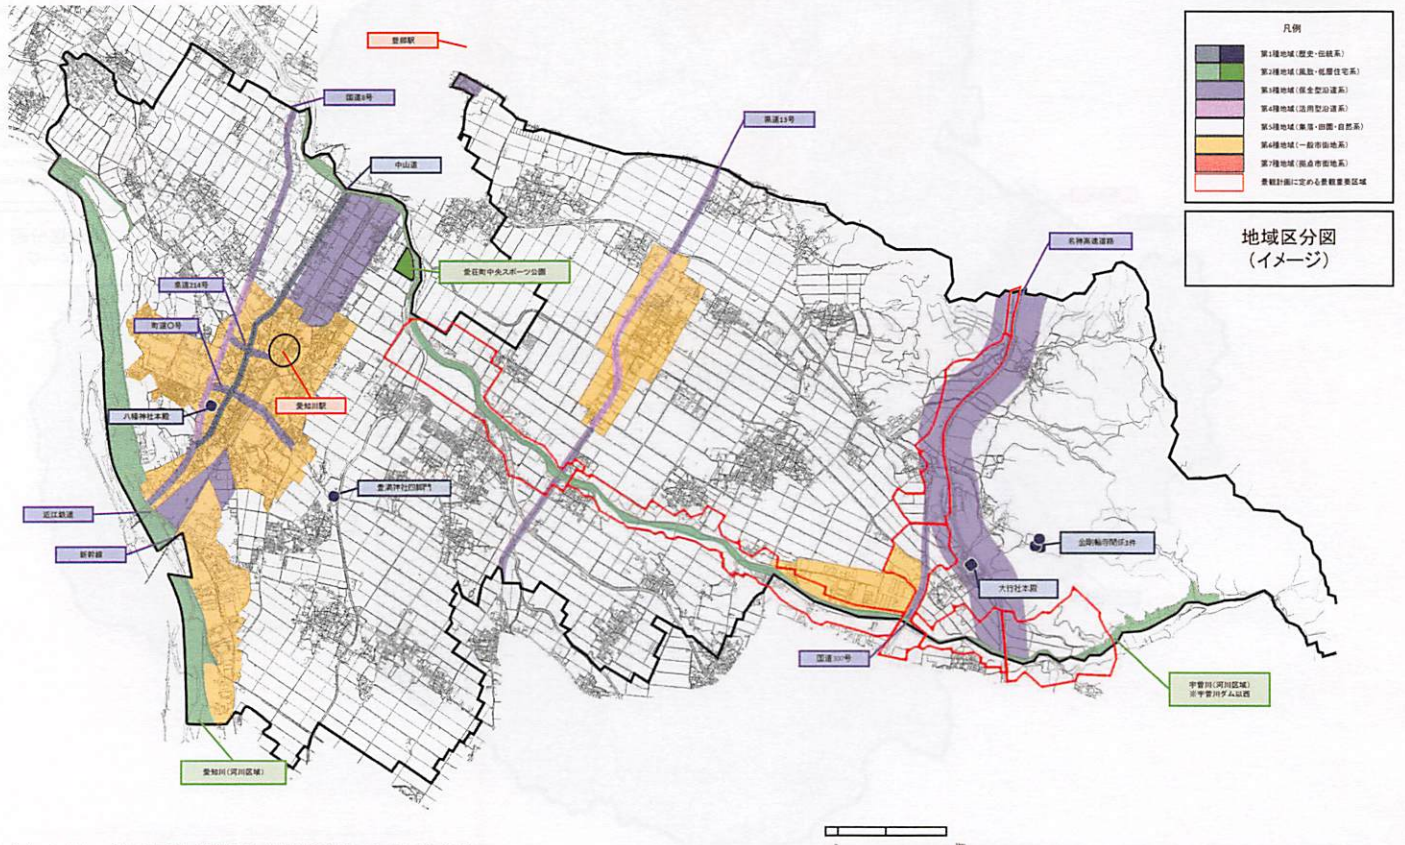

日野町

竜王町

屋外広告物

屋外広告物

**甲良町**

凡例

- 第1種地域 (歴史・伝統系)
- 第2種地域 (風致・住居住宅系)
- 第3種地域 (保全型防護系)
- 第4種地域 (活用型防護系)
- 第5種地域 (風景・田園・自然系)
- 第6種地域 (一般市街地系)
- 第7種地域 (拠点市街地系)

地域区分図 (イメージ)

注:あくまでイメージであり、詳細は今後精査してまいります

**多賀町**

凡例

- 第1種地域 (歴史・伝統系)
- 第2種地域 (風致・住居住宅系)
- 第3種地域 (保全型防護系)
- 第4種地域 (活用型防護系)
- 第5種地域 (風景・田園・自然系)
- 第6種地域 (一般市街地系)
- 第7種地域 (拠点市街地系)

地域区分図 (イメージ)

注:あくまでイメージであり、詳細は今後精査してまいります

注:あくまでイメージであり、詳細は今後精査してまいります