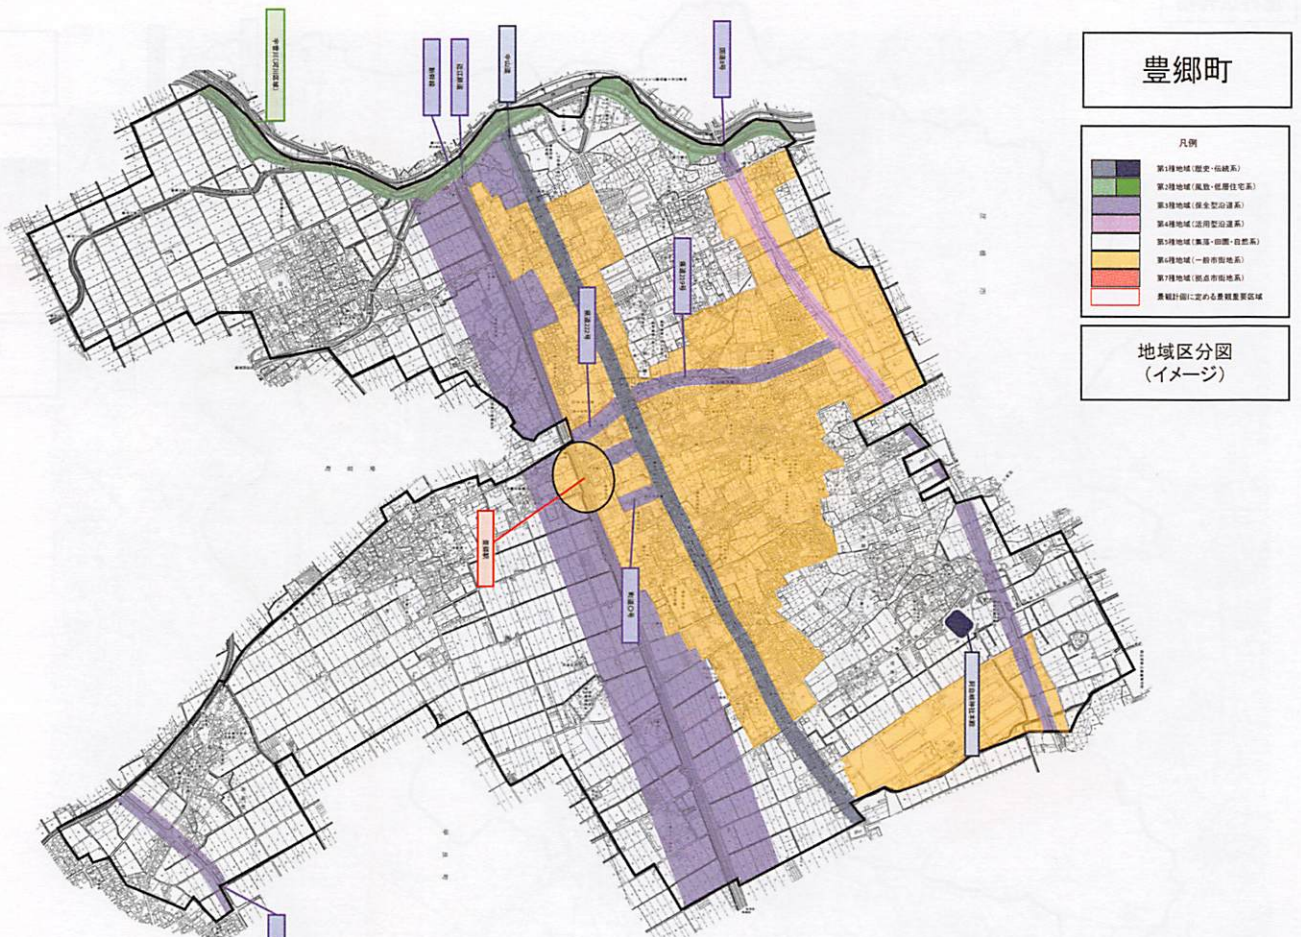

日野町

竜王町

屋外広告物

屋外広告物

**甲良町**

凡例

- 第1種地域 (歴史・伝統系)
- 第2種地域 (風致・住居住宅系)
- 第3種地域 (保全型防護系)
- 第4種地域 (活用型防護系)
- 第5種地域 (風景・田園・自然系)
- 第6種地域 (一般市街地系)
- 第7種地域 (拠点市街地系)

地域区分図 (イメージ)

注:あくまでイメージであり、詳細は今後精査してまいります

**多賀町**

凡例

- 第1種地域 (歴史・伝統系)
- 第2種地域 (風致・住居住宅系)
- 第3種地域 (保全型防護系)
- 第4種地域 (活用型防護系)
- 第5種地域 (風景・田園・自然系)
- 第6種地域 (一般市街地系)
- 第7種地域 (拠点市街地系)

地域区分図 (イメージ)

注:あくまでイメージであり、詳細は今後精査してまいります

注:あくまでイメージであり、詳細は今後精査してまいります