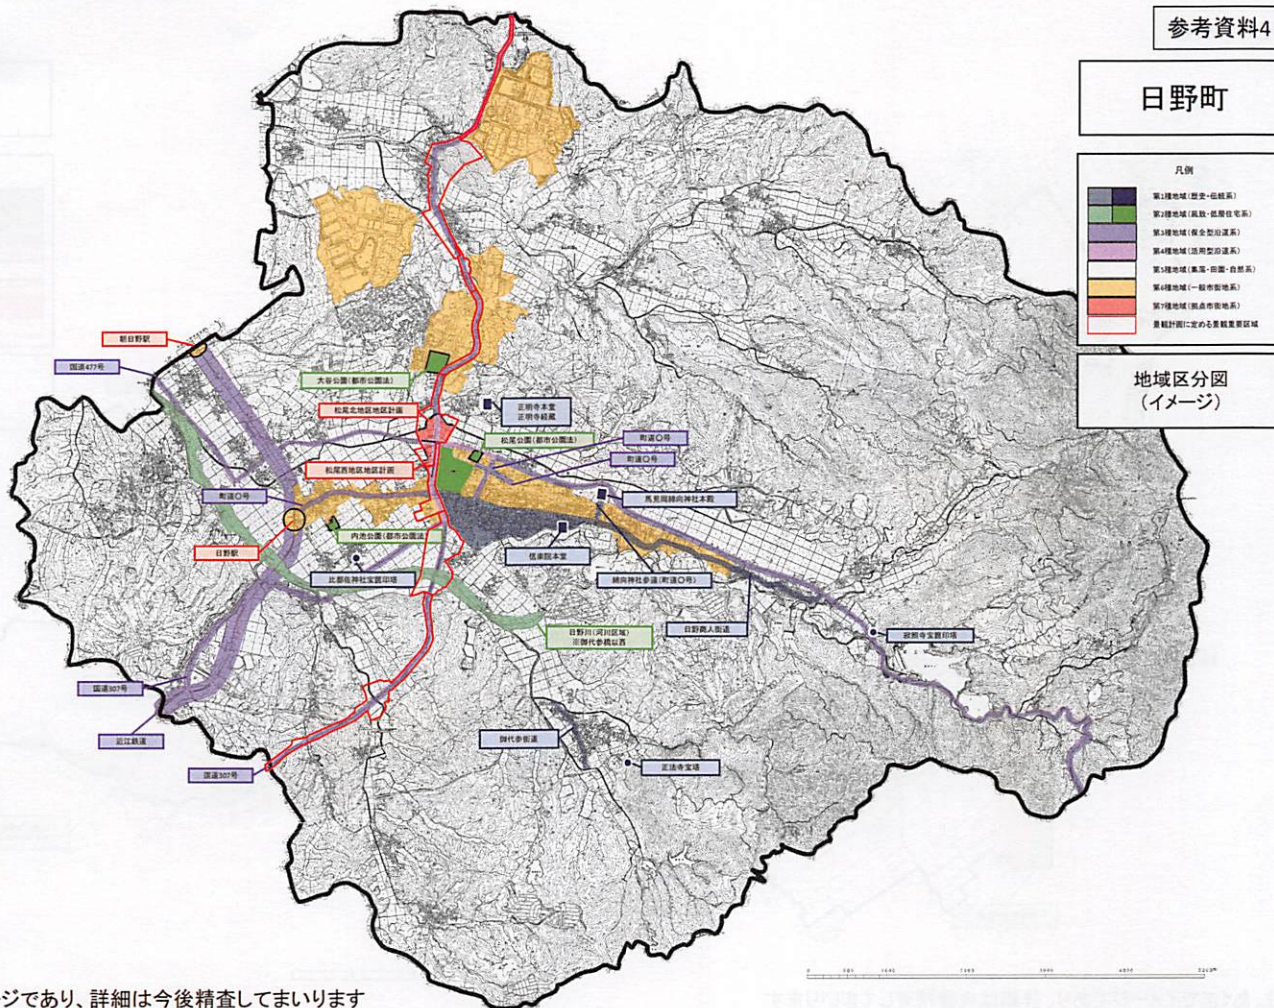

日野町

竜王町

屋外広告物

屋外広告物

**甲良町**

凡例

- 第1種地域 (歴史・伝統系)
- 第2種地域 (風致・住居住宅系)
- 第3種地域 (保全型防護系)
- 第4種地域 (活用型防護系)
- 第5種地域 (風景・田園・自然系)
- 第6種地域 (一般市街地系)
- 第7種地域 (拠点市街地系)

地域区分図 (イメージ)

注:あくまでイメージであり、詳細は今後精査してまいります

**多賀町**

凡例

- 第1種地域 (歴史・伝統系)
- 第2種地域 (風致・住居住宅系)
- 第3種地域 (保全型防護系)
- 第4種地域 (活用型防護系)
- 第5種地域 (風景・田園・自然系)
- 第6種地域 (一般市街地系)
- 第7種地域 (拠点市街地系)

地域区分図 (イメージ)

注:あくまでイメージであり、詳細は今後精査してまいります

注:あくまでイメージであり、詳細は今後精査してまいります