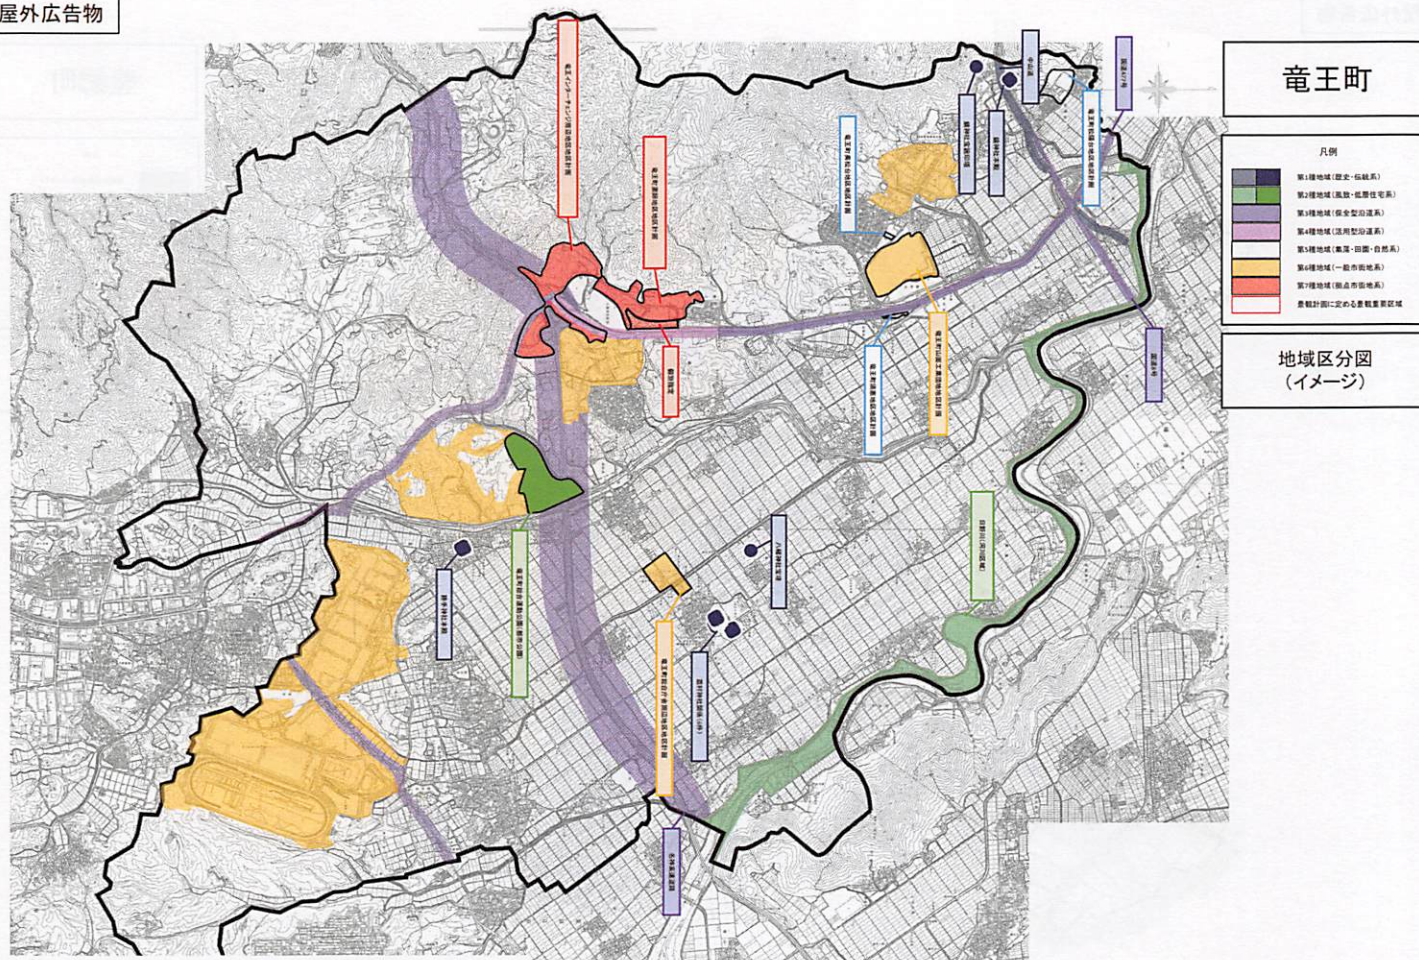

日野町

竜王町

屋外広告物

屋外広告物

**甲良町**

凡例

- 第1種地域 (歴史・伝統系)
- 第2種地域 (風致・住居住宅系)
- 第3種地域 (保全型防護系)
- 第4種地域 (活用型防護系)
- 第5種地域 (風景・田園・自然系)
- 第6種地域 (一般市街地系)
- 第7種地域 (拠点市街地系)

地域区分図 (イメージ)

注:あくまでイメージであり、詳細は今後精査してまいります

**多賀町**

凡例

- 第1種地域 (歴史・伝統系)
- 第2種地域 (風致・住居住宅系)
- 第3種地域 (保全型防護系)
- 第4種地域 (活用型防護系)
- 第5種地域 (風景・田園・自然系)
- 第6種地域 (一般市街地系)
- 第7種地域 (拠点市街地系)

地域区分図 (イメージ)

注:あくまでイメージであり、詳細は今後精査してまいります

注:あくまでイメージであり、詳細は今後精査してまいります