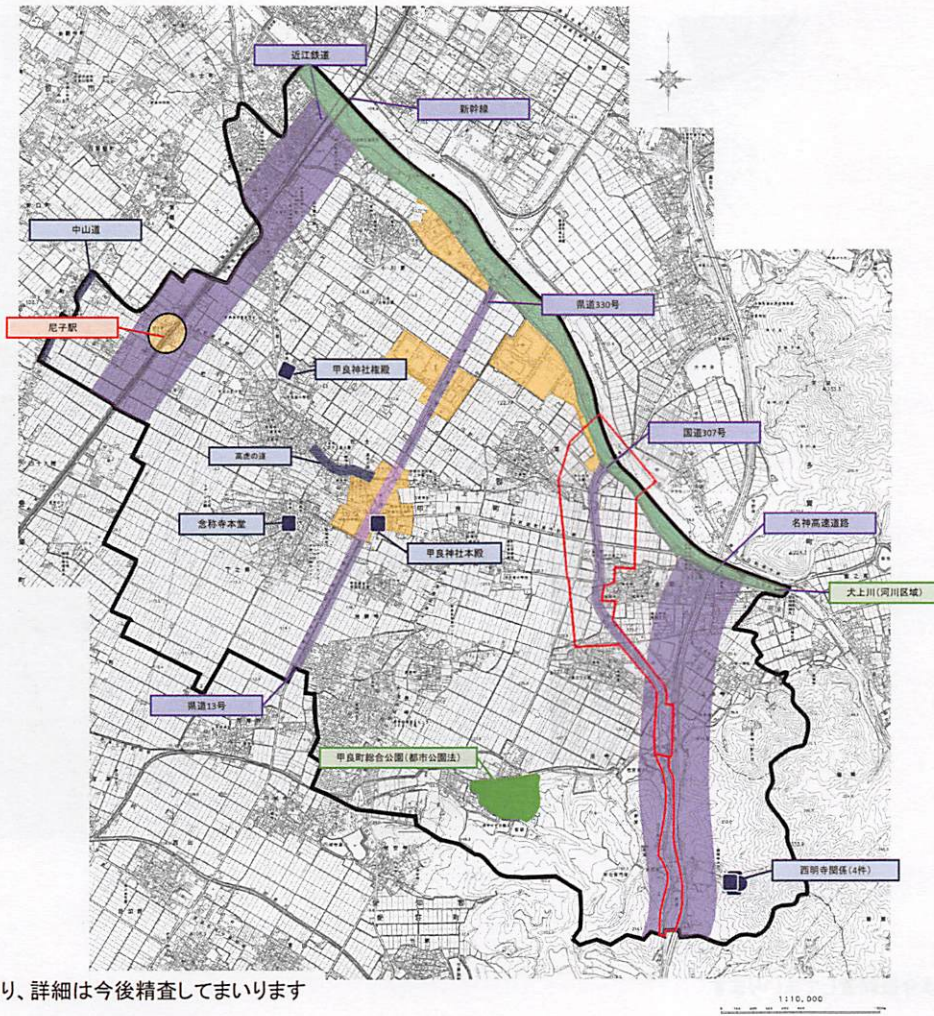

日野町

竜王町

屋外広告物

屋外広告物

**甲良町**

凡例

- 第1種地域 (歴史・伝統系)
- 第2種地域 (風致・住居住宅系)
- 第3種地域 (保全型防護系)
- 第4種地域 (活用型防護系)
- 第5種地域 (風景・田園・自然系)
- 第6種地域 (一般市街地系)
- 第7種地域 (拠点市街地系)

地域区分図 (イメージ)

注:あくまでイメージであり、詳細は今後精査してまいります

**多賀町**

凡例

- 第1種地域 (歴史・伝統系)
- 第2種地域 (風致・住居住宅系)
- 第3種地域 (保全型防護系)
- 第4種地域 (活用型防護系)
- 第5種地域 (風景・田園・自然系)
- 第6種地域 (一般市街地系)
- 第7種地域 (拠点市街地系)

地域区分図 (イメージ)

注:あくまでイメージであり、詳細は今後精査してまいります

注:あくまでイメージであり、詳細は今後精査してまいります