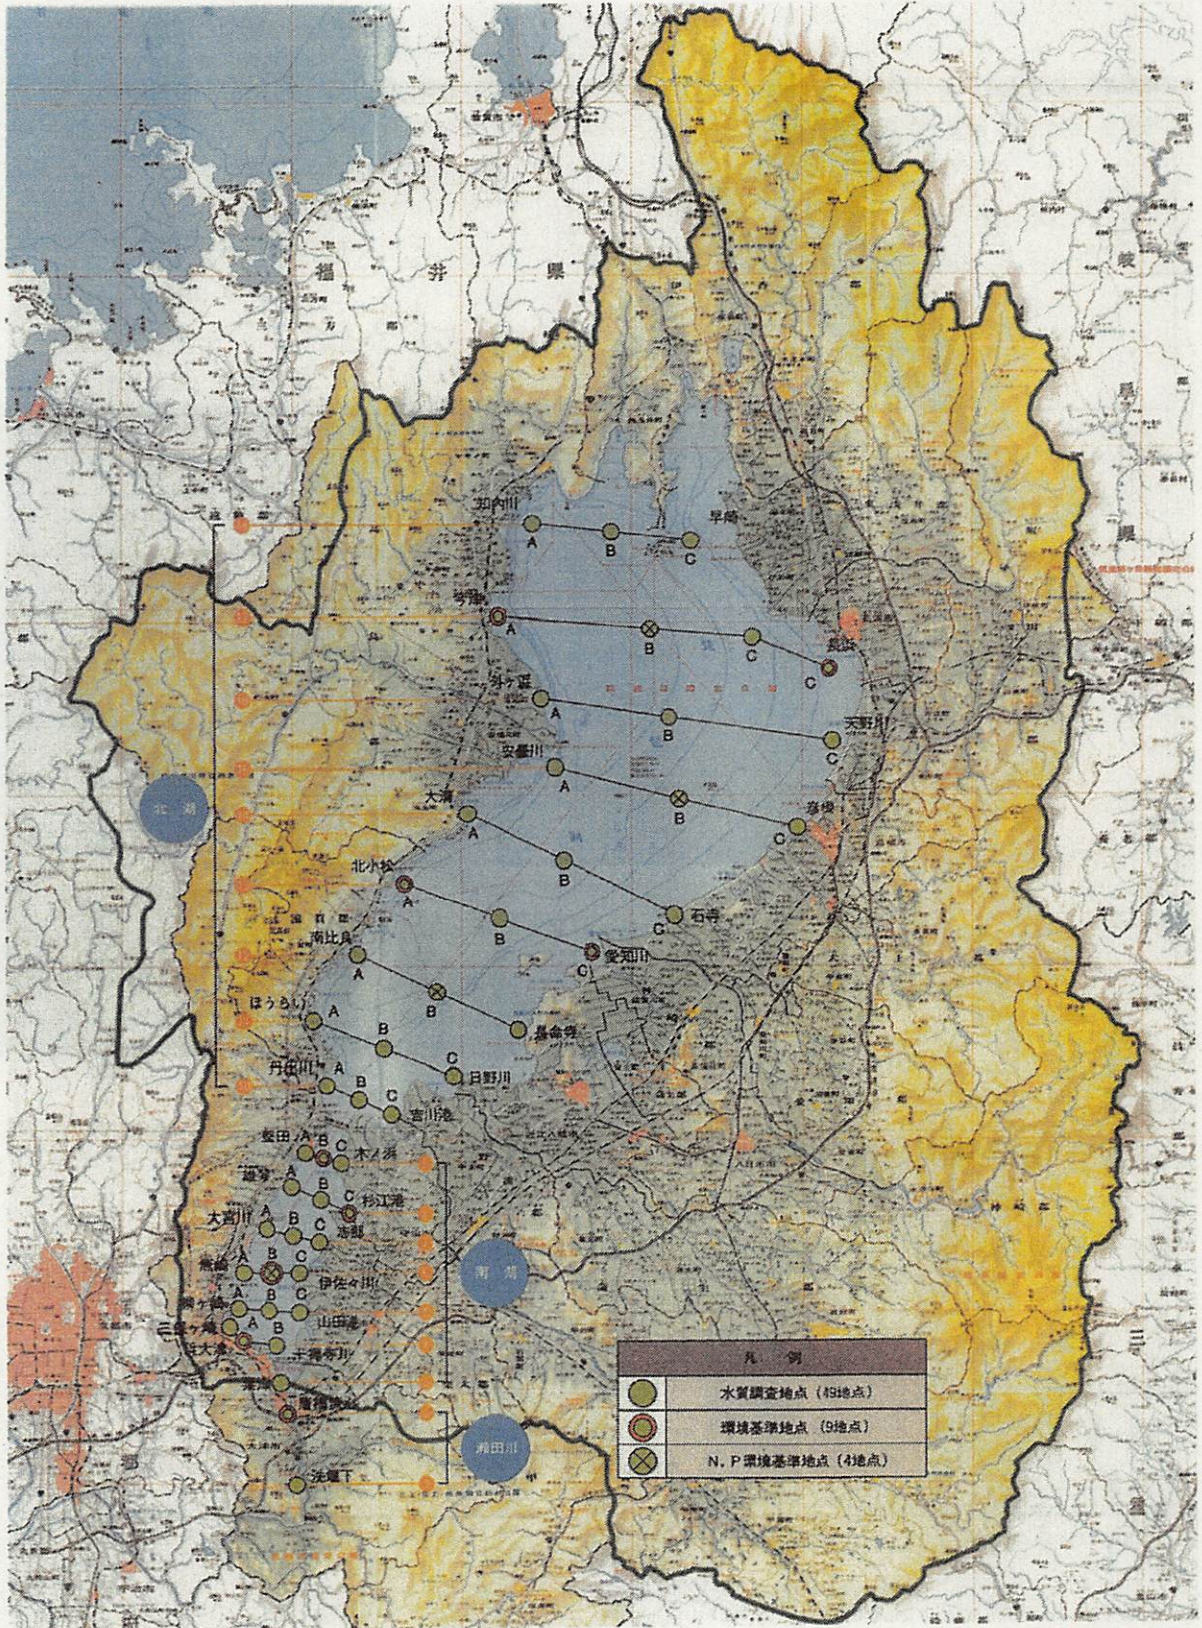

琵琶湖流域

琵琶湖流域図

赤野井湾位置図

(航空写真：国土交通省近畿地方整備局琵琶湖河川事務所提供)

赤野井湾流域流出水対策推進計画区域図

循環かんがい施設

環境こだわり農業

区域界

住民による河川清掃

法竜川

三反田川

天神川

金田井川

守山川

山賀川

新守山川

堺川

環境学習会の開催

河川直接浄化事業

市民による河川水質調査

この地図は、国土院発行の1万分の1地形図を使用している。

関係市：草津市、守山市、栗東市、野洲市

赤野井湾流域流出水対策推進計画区域図