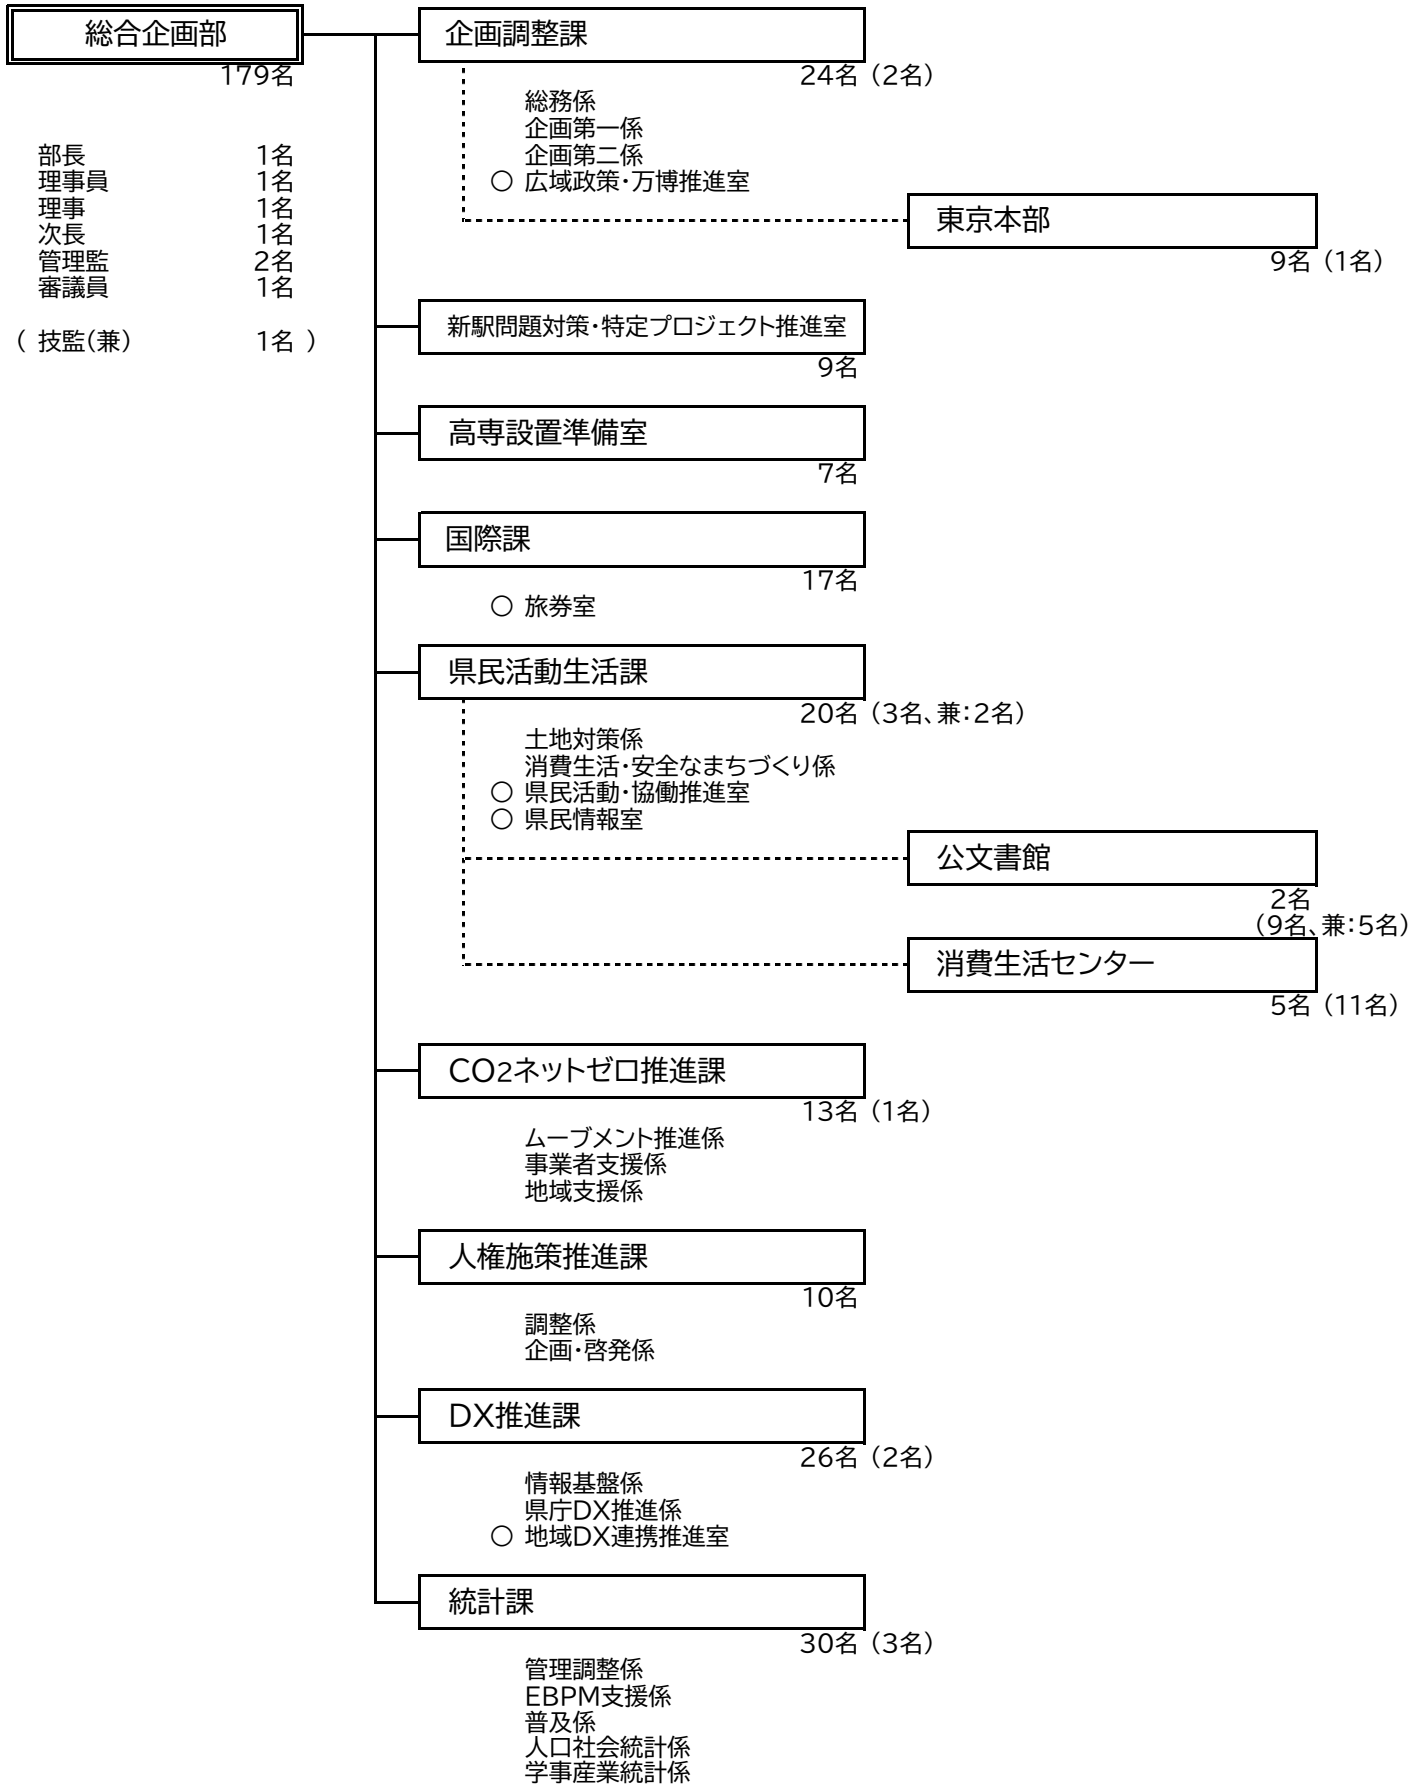

令和5年度 総合企画部 組織図

令和5年4月1日 現在

※ ( )内は会計年度任用職員および兼務職員(外数)。

※派遣職員は含まない。